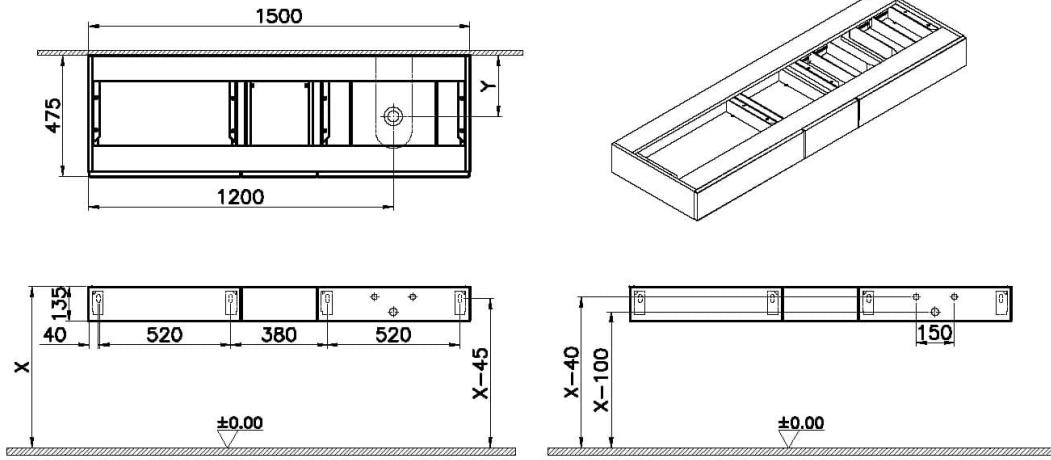

# VitrA

Orgn DRW Counter, 150 cm, P.B.Oak, R

Product Code: 65692

## 2A Technical Drawing

Not: "X" ve "Y" ölçüleri kullanılacak lavabo tipine göre değişiklik göstermektedir.