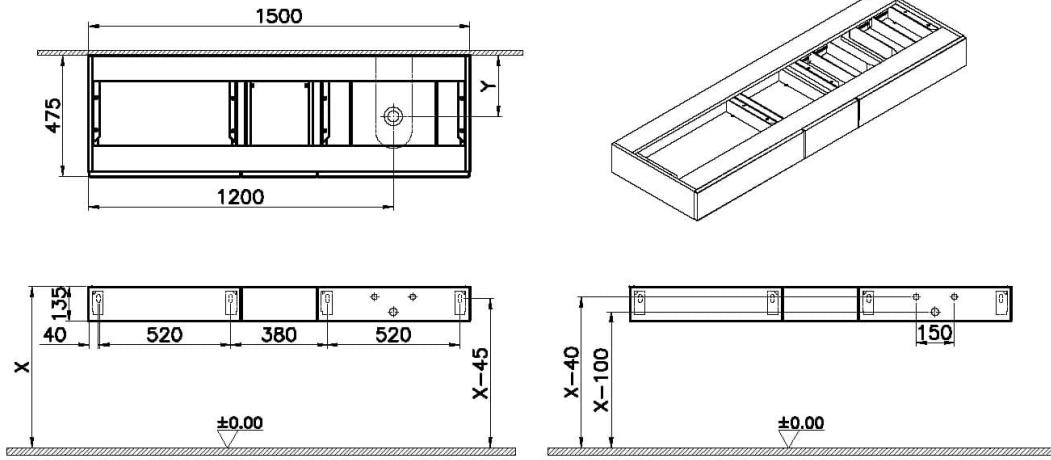

VitrA

Orgn DRW Counter, 150 cm, L.Oak, R

Product Code: 65694

Technical Specifications

Brand	VitrA
Colour	Flat Oak
Series	Origin

2A Technical Drawing

Not: "X" ve "Y" ölçüleri kullanılacak lavabo tipine göre değişiklik göstermektedir.