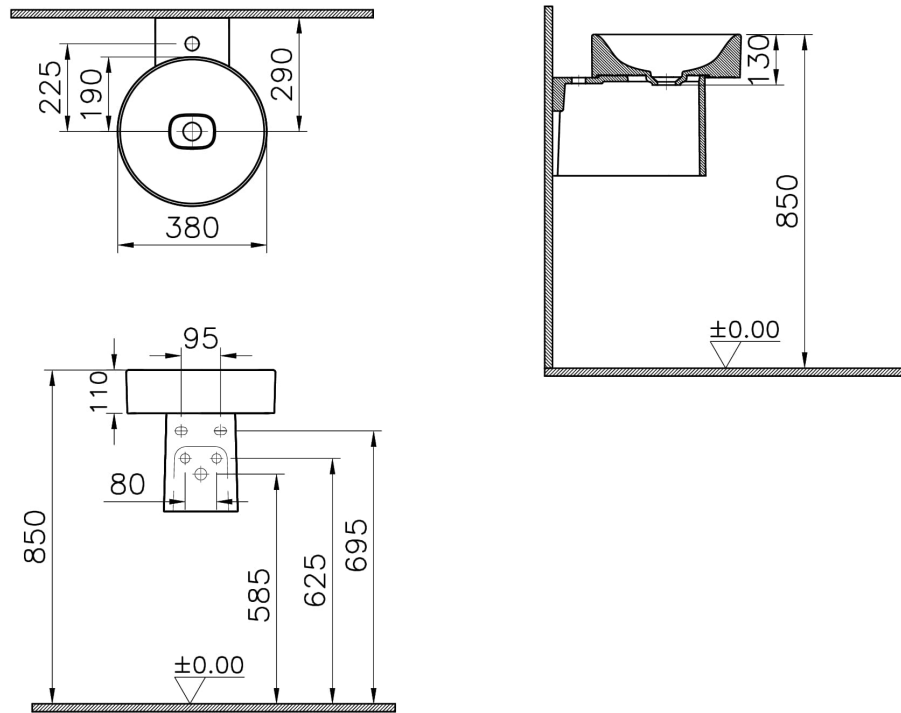

### 2A Technical Drawing

- Angle valves should be used without rosettes.
- Ara musluklar rozetsiz olarak kullanılmalidir.
- Eckventile ohne rosetten verwenden